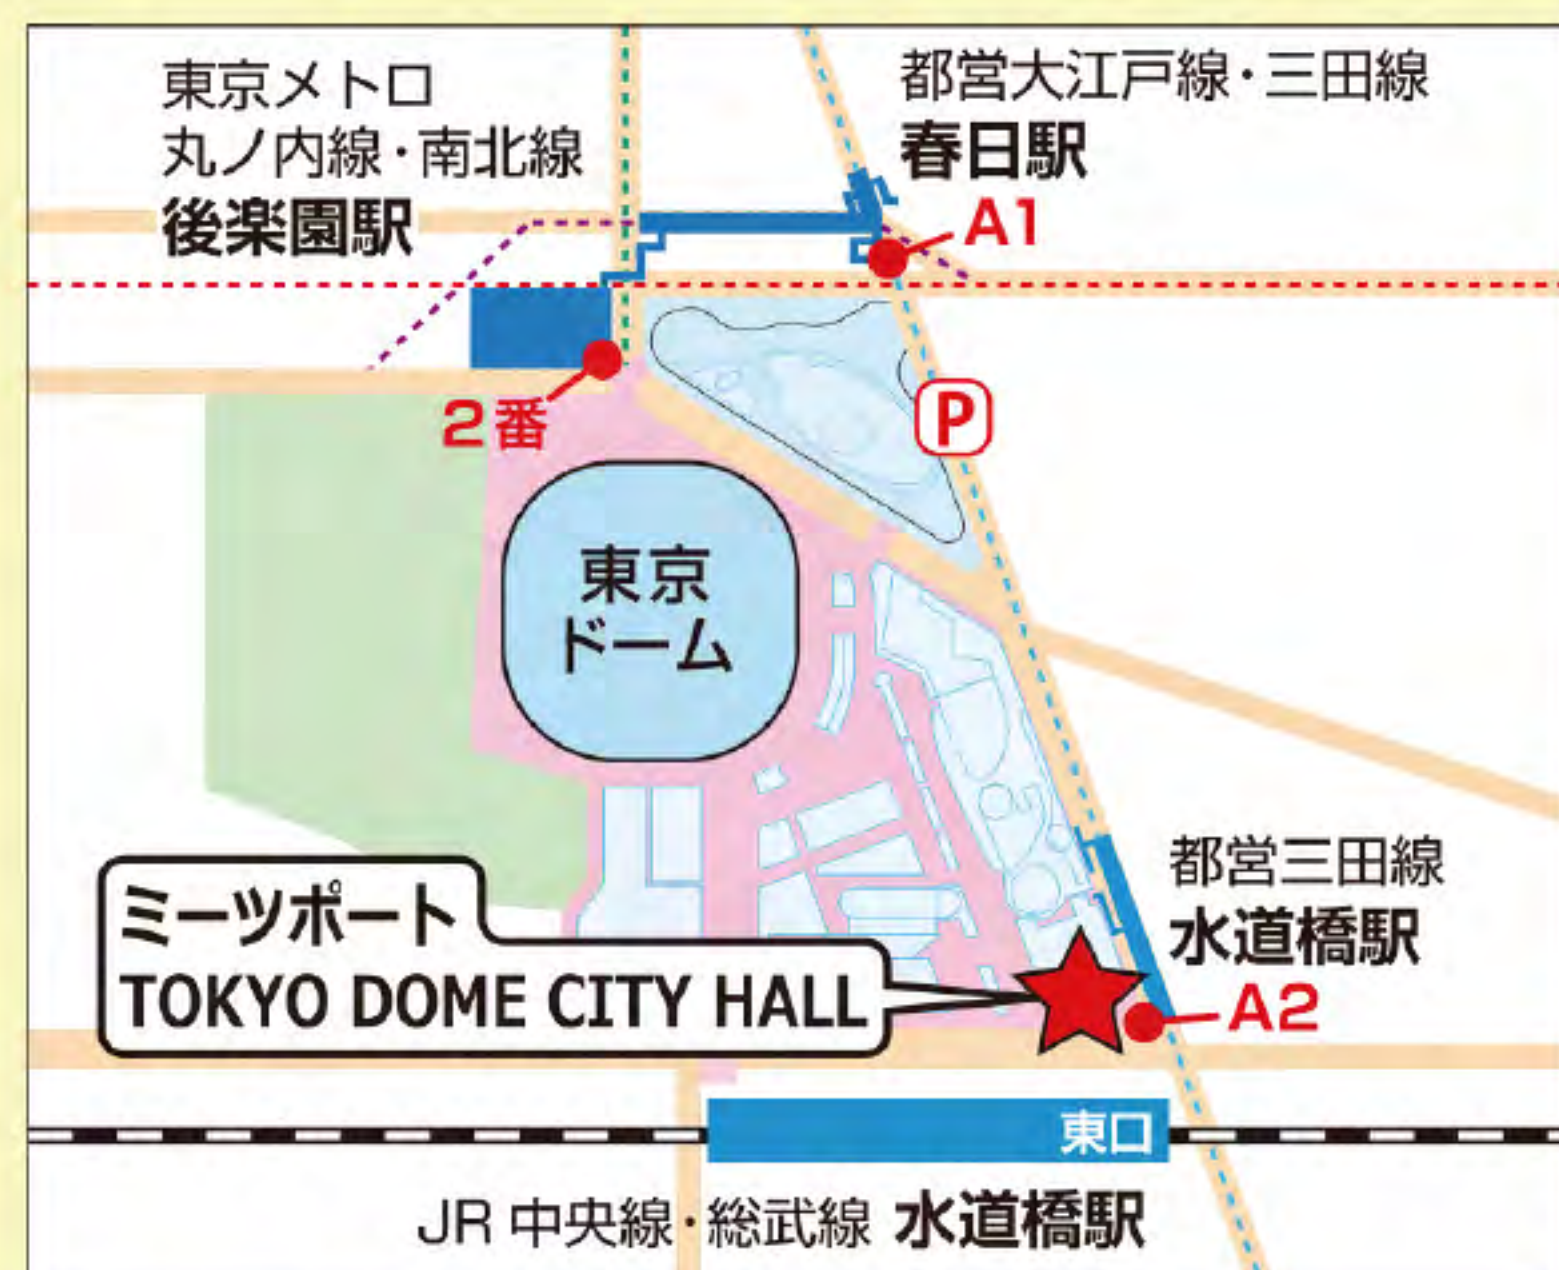

Paris-sai

* JR中央線・総武線「水道橋駅」東口→徒歩約1分
* 都営地下鉄「水道橋駅」A2出口→徒歩約1分
* 東京メトロ丸ノ内線・南北線「後楽園駅」2番出口→徒歩約5分
* 都営地下鉄 大江戸線・三田線「春日駅」A1出口→徒歩約8分